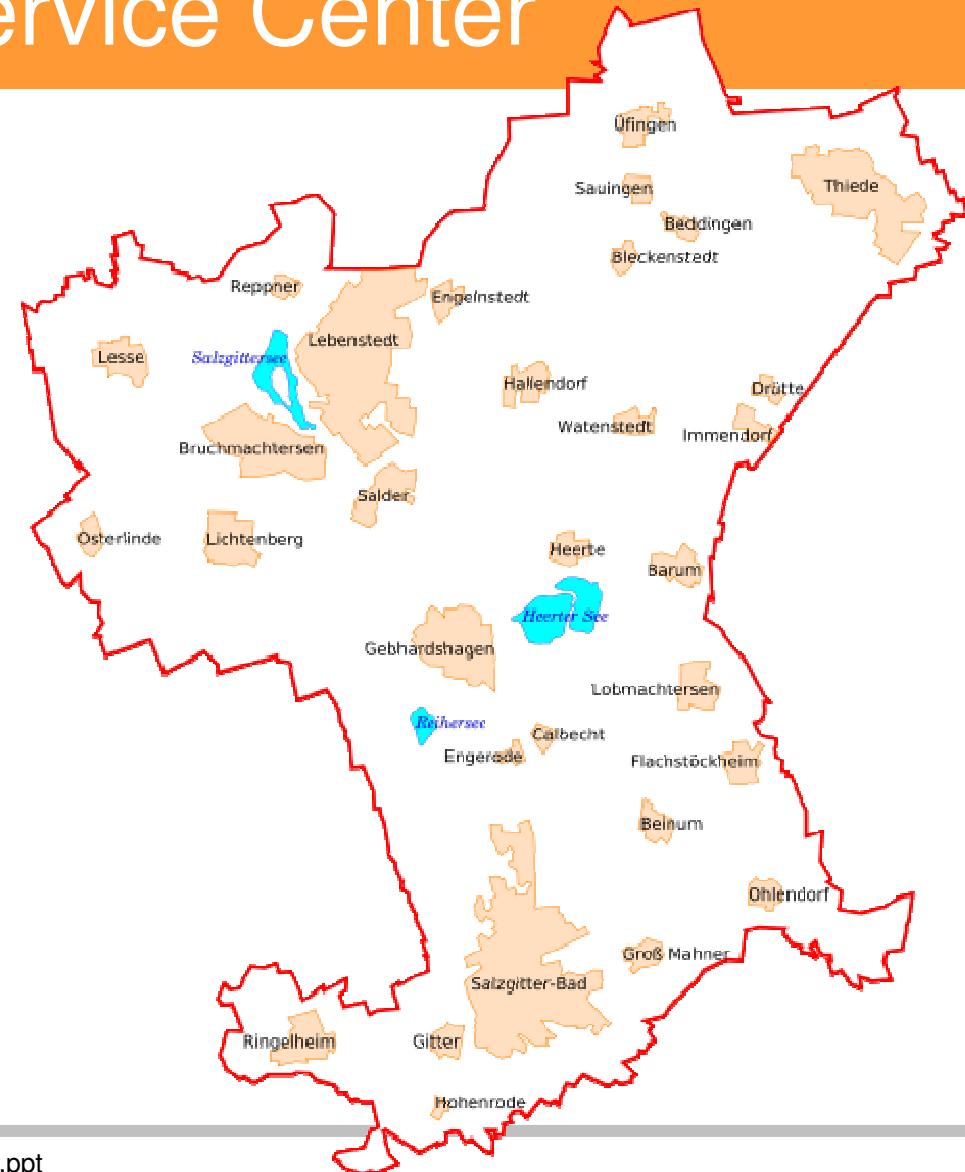

# Shared Service Center

## Salzgitter

102.394 Einwohner

31 Ortsteile

223,91 km<sup>2</sup>

Nord-Süd 24 km

Ost-West 16 km

(größer als Düsseldorf, Essen Hannover  
oder Stuttgart)

Bibliotheken in:

Lebenstedt (2.350qm<sup>2</sup>)

Bad (450 qm<sup>2</sup>/1.000qm<sup>2</sup>)

Fredenbergl (500 qm<sup>2</sup>)